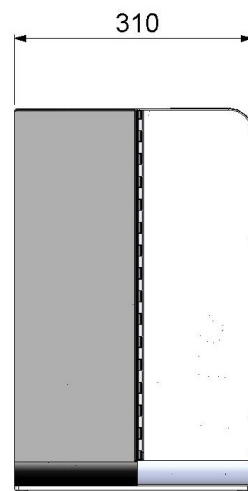

Crystal Desktop

Configuración

Dimensiones	510 mm x 425 mm x 310 mm
Peso	30 Kg
Número de canales	10
Número de pulsadores	10
Capacidad por canal	12 paquetes
Capacidad Total	120 paquetes
Monedero de cambio	6 tubos

Características

Pulsadores y salida de producto iluminados por leds

Acceso a etiquetas y programación independiente con cerradura

Display LCD blanco con 2 líneas de 16 caracteres

Teclado numérico de programación

Mando a distancia

Sistema de comunicaciones y gestión

GMVending, S.A.
Polígono Vizcaya c/ A, 6 - 31119 Torres de Elorz, Navarra, Spain
Tel: +34 948 31 73 11 Fax: +34 948 31 77 25
Email: comercial@gmvending.com

gm vending
www.gmvending.com

GM Vending realiza mejoras constantes en sus productos a medida que aparecen nuevas tecnologías y componentes en el mercado. Por lo tanto, se reserva el derecho de modificar las especificaciones mencionadas sin previo aviso.

GMV000119