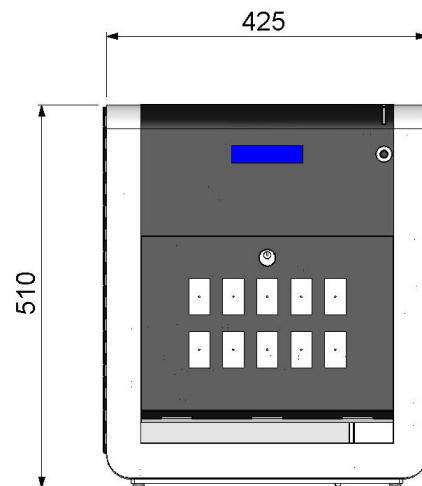

Crystal Desktop

**En cualquier lugar
Todo el servicio**

Crystal Desktop

Configuración

Dimensiones	510 mm x 425 mm x 310 mm
Peso	30 Kg
Número de canales	10
Número de pulsadores	10
Capacidad por canal	12 paquetes
Capacidad Total	120 paquetes
Monedero de cambio	6 tubos

Características

Pulsadores y salida de producto iluminados por leds

Acceso a etiquetas y programación independiente con cerradura

Display LCD blanco con 2 líneas de 16 caracteres

Teclado numérico de programación